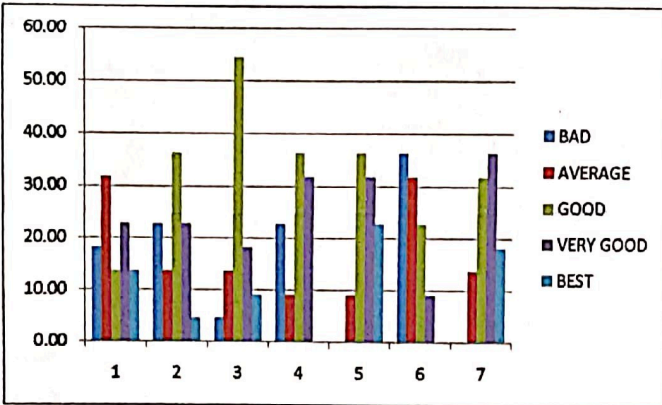

एतुतुतुतुु तलतततुु
सतत - 2018-19

तुरततुुतुु	तुरशुन तुरततुुतुु	1	2	3	4	5	6	7
त	सुरततत	4	5	1	5	0	8	0
तत	अुसत	7	3	3	2	2	7	3
ततत	अतुतु	3	8	12	8	8	5	7
तततत	तुतुत अतुतु	5	5	4	7	7	2	8
ततततत	उतुतुतुतु	3	1	2	0	5	0	4

Response in Percentage

1	BAD	18.18	22.73	4.55	22.73	0.00	36.36	0.00
2	AVERAGE	31.82	13.64	13.64	9.09	9.09	31.82	13.64
3	GOOD	13.64	36.36	54.55	36.36	36.36	22.73	31.82
4	VERY GOOD	22.73	22.73	18.18	31.82	31.82	9.09	36.36
5	BEST	13.64	4.55	9.09	0.00	22.73	0.00	18.18
	Total	100	100	100	100	100	100	100