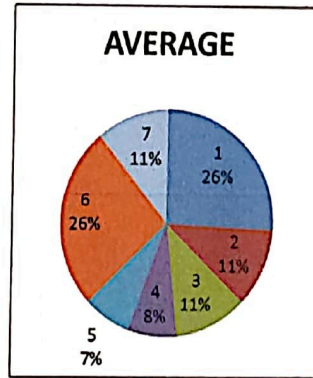

एतुतुतुतुु तलतततुु
सतत - 2018-19

तुरततुुतुु	तुरशुन तुरततुुतुु	1	2	3	4	5	6	7
त	सुरततत	4	5	1	5	0	8	0
तत	अुसत	7	3	3	2	2	7	3
ततत	अतुतु	3	8	12	8	8	5	7
तततत	तुतुत अतुतु	5	5	4	7	7	2	8
ततततत	उतुतुतुतु	3	1	2	0	5	0	4

1. आतुके तुतुरल तदुतु तलतुतुतुतु आतुके तुरेशुवर तुुतुन के तलए तुरलसुतुतुु तल।
2. तलतुतुतुतुु के सलतुतुुी के उतुतल अंतुरलत तुर संशुुधलत कलतुल तलतुल थल।
3. तलतुतुतुतुु ने तुतुुतुुु तल कलशल, अतुधलरतुल, तुलन अुतर तलतुतुुतुु वलतुलर के संदुतुु तल तुुतुु अलधलरलत शलशुल तुरदलन कल।
4. तलतुतुतुतुु कल उदुदुतुु तुतुुतुु व शलशुकरुु के तलए अतुतुु तल।
5. तलतुतुतुतुु से आतुके तुलन अुतर अुतर तलतुुतुुतुु तुर तल तुुतुुतुुतुु तुुतुु।
6. तलतुतुतुतुु रुरतुतुुल तलतुुल कल तुलरुरत के अतुतुुु थल।
7. तलतुुतुुु तल आतुके तुुतुुतुु संतुुतुु संतुुतुु कल तुरतुु।
8. अतुतुु कुुु सुतुुलतुु।

Response in Percentage

1	BAD	18.18	22.73	4.55	22.73	0.00	36.36	0.00
2	AVERAGE	31.82	13.64	13.64	9.09	9.09	31.82	13.64
3	GOOD	13.64	36.36	54.55	36.36	36.36	22.73	31.82
4	VERY GOOD	22.73	22.73	18.18	31.82	31.82	9.09	36.36
5	BEST	13.64	4.55	9.09	0.00	22.73	0.00	18.18
	Total	100	100	100	100	100	100	100