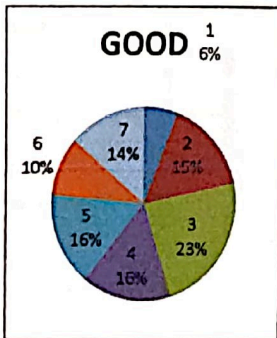

एतुतुतुतुु तलतततुु
सतत - 2018-19

तुरततुुतुु	तुरशुन तुरततुुतुु	1	2	3	4	5	6	7
त	सुरततत	4	5	1	5	0	8	0
तत	अुसत	7	3	3	2	2	7	3
ततत	अतुतु	3	8	12	8	8	5	7
तततत	तुतुत अतुतु	5	5	4	7	7	2	8
ततततत	उतुतुतुतु	3	1	2	0	5	0	4

1. आतुके तुतुरल तदुतु तलतुतुतुतु आतुके तुरेशुवर तुुतुन के तलए तुरलसुतुतुु तल।
2. तलतुतुतुतुु के सलतुतुुी के उतुतल अंतुरलत तुर संशुुधलत कलतुल तलतुल थल।
3. तलतुतुतुतुु ने तुतुुतुुु तल कलशल, अतुधलरतुल, तुलन अुतर तलतुतुुतुु वलतुलर के संदुतुु तल तुुतुु अलधलरलत शलशुल तुरदलन कल।
4. तलतुतुतुतुु कल उदुदुतुु तुतुुतुु व शलशुकरुु के तलए अतुतुु तल।
5. तलतुतुतुतुु से आतुके तुलन अुतर अुतर तलतुुतुुतुु तुर तल तुुतुुतुुतुु तुुतुु।
6. तलतुतुतुतुु रुरतुतुुल तलतुुल कल तुलरुरत के अतुतुुु थल।
7. तलतुुतुुु तल आतुके तुुतुुतुु संतुुतुु संतुुतुु कल तुरतुु।
8. अतुतुु कुुु सुतुुलतुु।

Response in Percentage

1	BAD	18.18	22.73	4.55	22.73	0.00	36.36	0.00
2	AVERAGE	31.82	13.64	13.64	9.09	9.09	31.82	13.64
3	GOOD	13.64	36.36	54.55	36.36	36.36	22.73	31.82
4	VERY GOOD	22.73	22.73	18.18	31.82	31.82	9.09	36.36
5	BEST	13.64	4.55	9.09	0.00	22.73	0.00	18.18
	Total	100	100	100	100	100	100	100