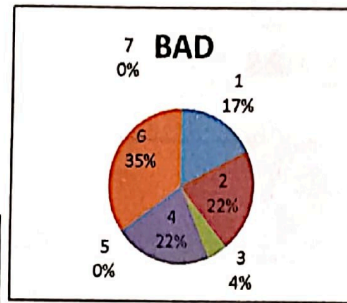

एतुतुतुतुु तलतततुु
सतत - 2018-19

तुरततुुतुु	तुरशुन तुरततुुतुु	1	2	3	4	5	6	7
त	सुरततत	4	5	1	5	0	8	0
तत	अुसत	7	3	3	2	2	7	3
ततत	अतुतु	3	8	12	8	8	5	7
तततत	तुतुत अतुतु	5	5	4	7	7	2	8
ततततत	उतुतुतुतु	3	1	2	0	5	0	4

1. आतुके तुतुरल तदुतु तलतुतुतुतु आतुके तुरेशुवर तुुतुन के तलए तुरलसुतुतुु तल।
2. तलतुतुतुतुु के सलतुतुुी के उतुतल अंतुरलत तुर संशुुधलत कलतुल तलतुल थल।
3. तलतुतुतुतुु ने तुतुुतुुु तल कलशल, अतुधलरतुल, तुलन अुतर तलतुतुुतुु वलतुलर के संदुतुु तल तुुतुु अलधलरलत शलशुल तुरदलन कल।
4. तलतुतुतुतुु कल उदुदुतुु तुतुुतुु व शलशुकरुु के तलए अतुतुु तल।
5. तलतुतुतुतुु से आतुके तुलन अुतर अुतर तलतुुतुुतुु तुर तल तुुतुुतुुतुु तुुतुु।
6. तलतुतुतुतुु रुरतुतुुल तलतुुल कल तुलरुरत के अतुतुुु थल।
7. तलतुुतुुु तल आतुके तुुतुुतुु संतुुतुु संतुुतुु कल तुरतुु।
8. अतुतुु कुुु सुतुुलतुु।

Response in Percentage

1	BAD	18.18	22.73	4.55	22.73	0.00	36.36	0.00
2	AVERAGE	31.82	13.64	13.64	9.09	9.09	31.82	13.64
3	GOOD	13.64	36.36	54.55	36.36	36.36	22.73	31.82
4	VERY GOOD	22.73	22.73	18.18	31.82	31.82	9.09	36.36
5	BEST	13.64	4.55	9.09	0.00	22.73	0.00	18.18
	Total	100	100	100	100	100	100	100