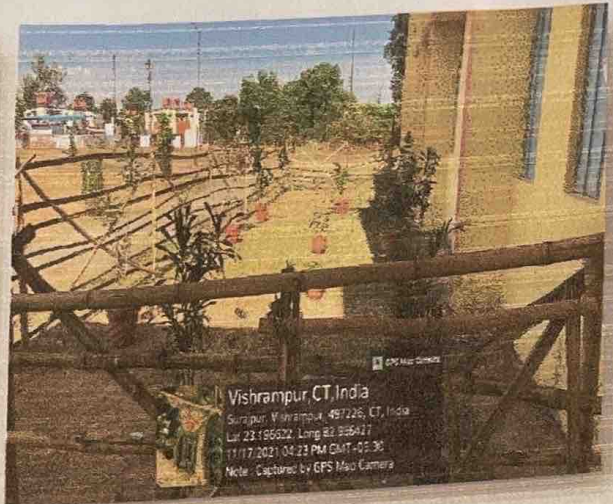

U.P.S.
Principal
Govt. College Bishrampur
Distt.-Surajpur(C.G.)