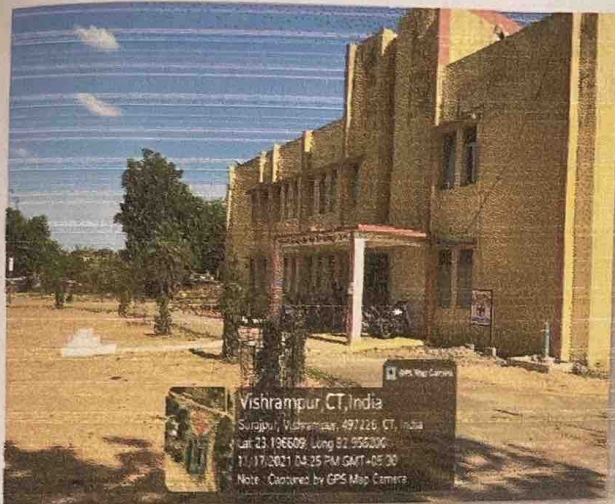

U.P.S.
Principal
Govt. College Bishrampur
Distt.-Surajpur(C.G.)