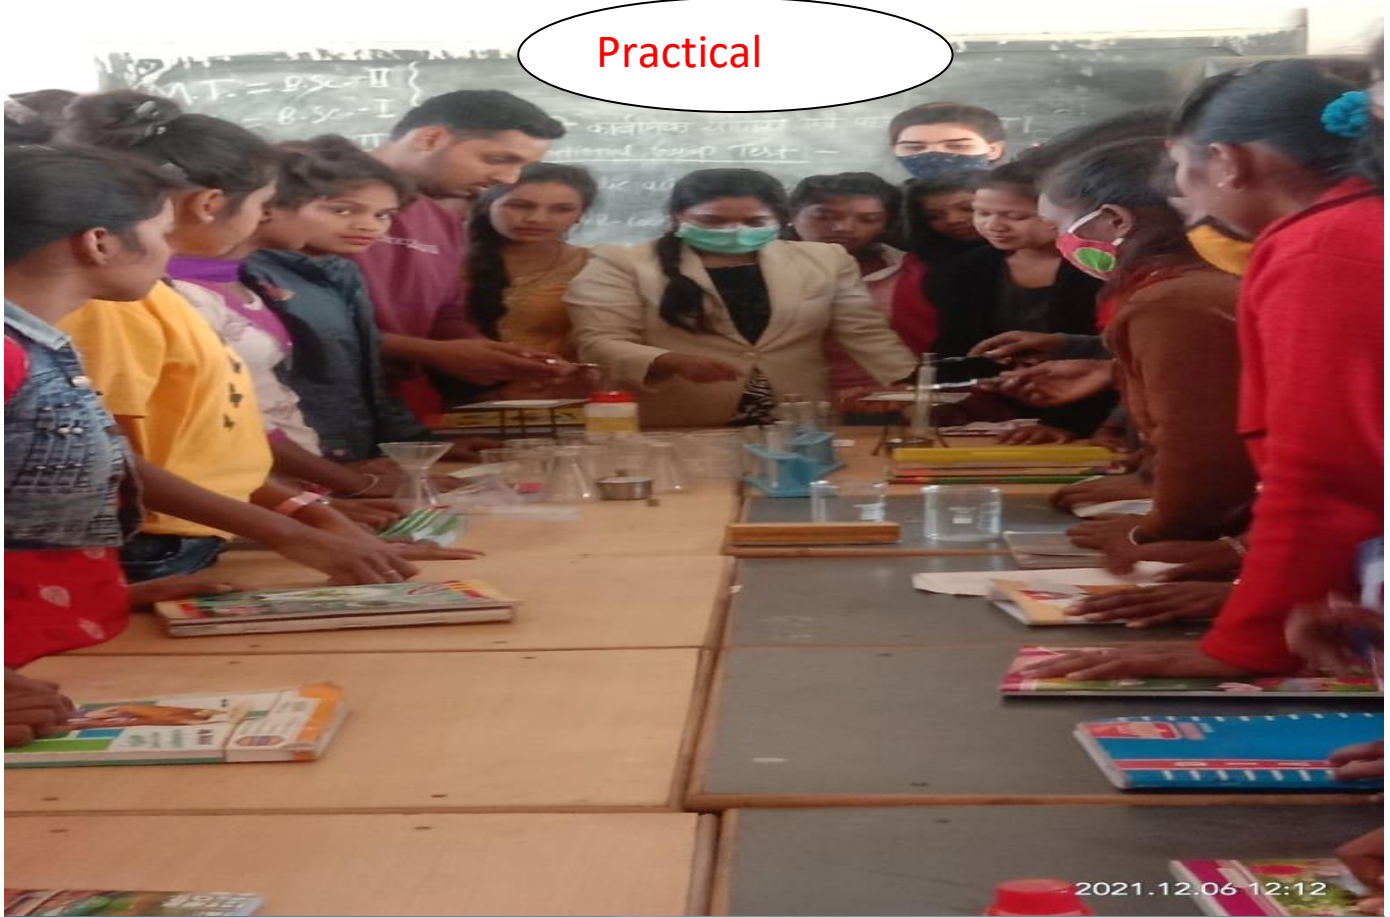

Educational Tour

Practical

TEST FOR SPECIFIC GROUP

ICT Class

Classroom Presentation

Practical

अलेक्जेंडर वॉन हम्बोल्ट
Alexander von Humboldt
जन्म : 14 सितंबर 1769 मृत्यु : 06 मई 1859
शासकीय महाविद्यालय बिरामपुर 2020-21
कक्षा - बी.ए. द्वितीय वर्ष
वृजेश पाण्डेय, खिलेश्वरी, संगीता चौधरी,
रीना, विकेश, रंगीवती