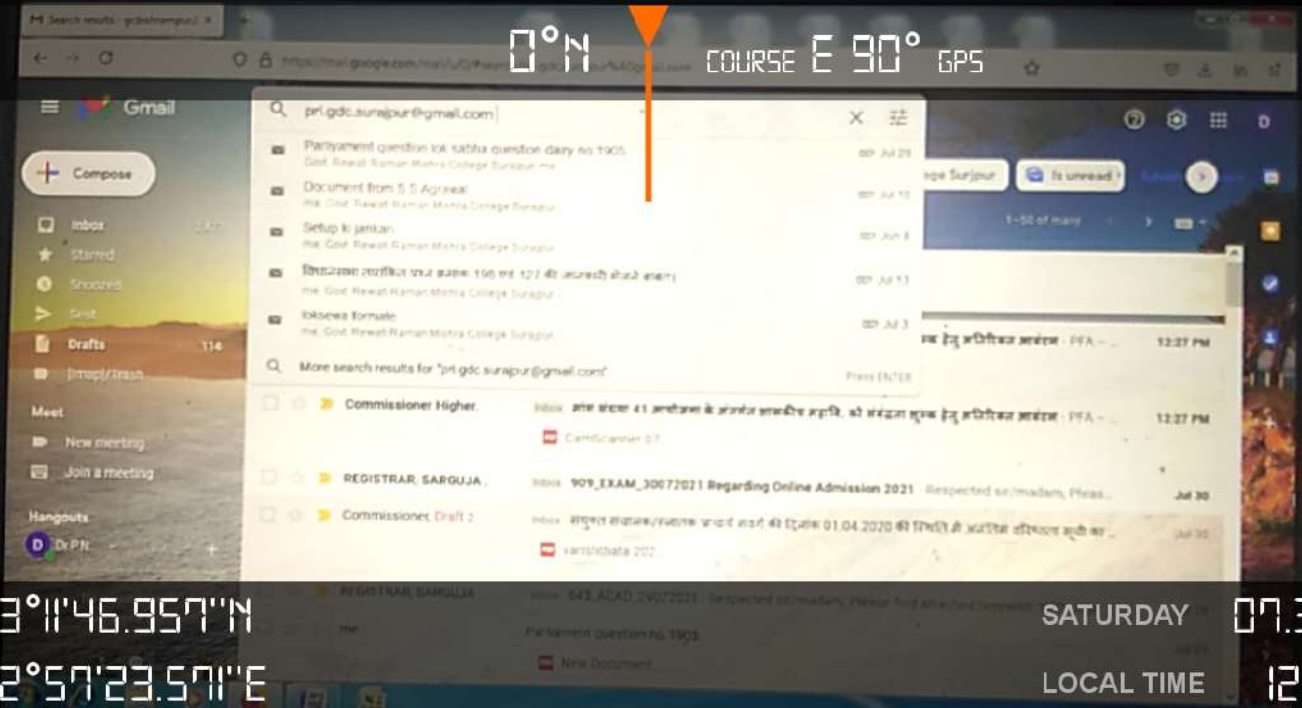

ALTITUDE 503.6 M

0°N

COURSE E 90° GPS

LAT 23°11'46.957"N

LONG 82°57'23.571"E

SATURDAY 07.31.2021

LOCAL TIME 12:58:00

Unnamed Road, Gorakhnathpur, Chhattisgarh 497226, India